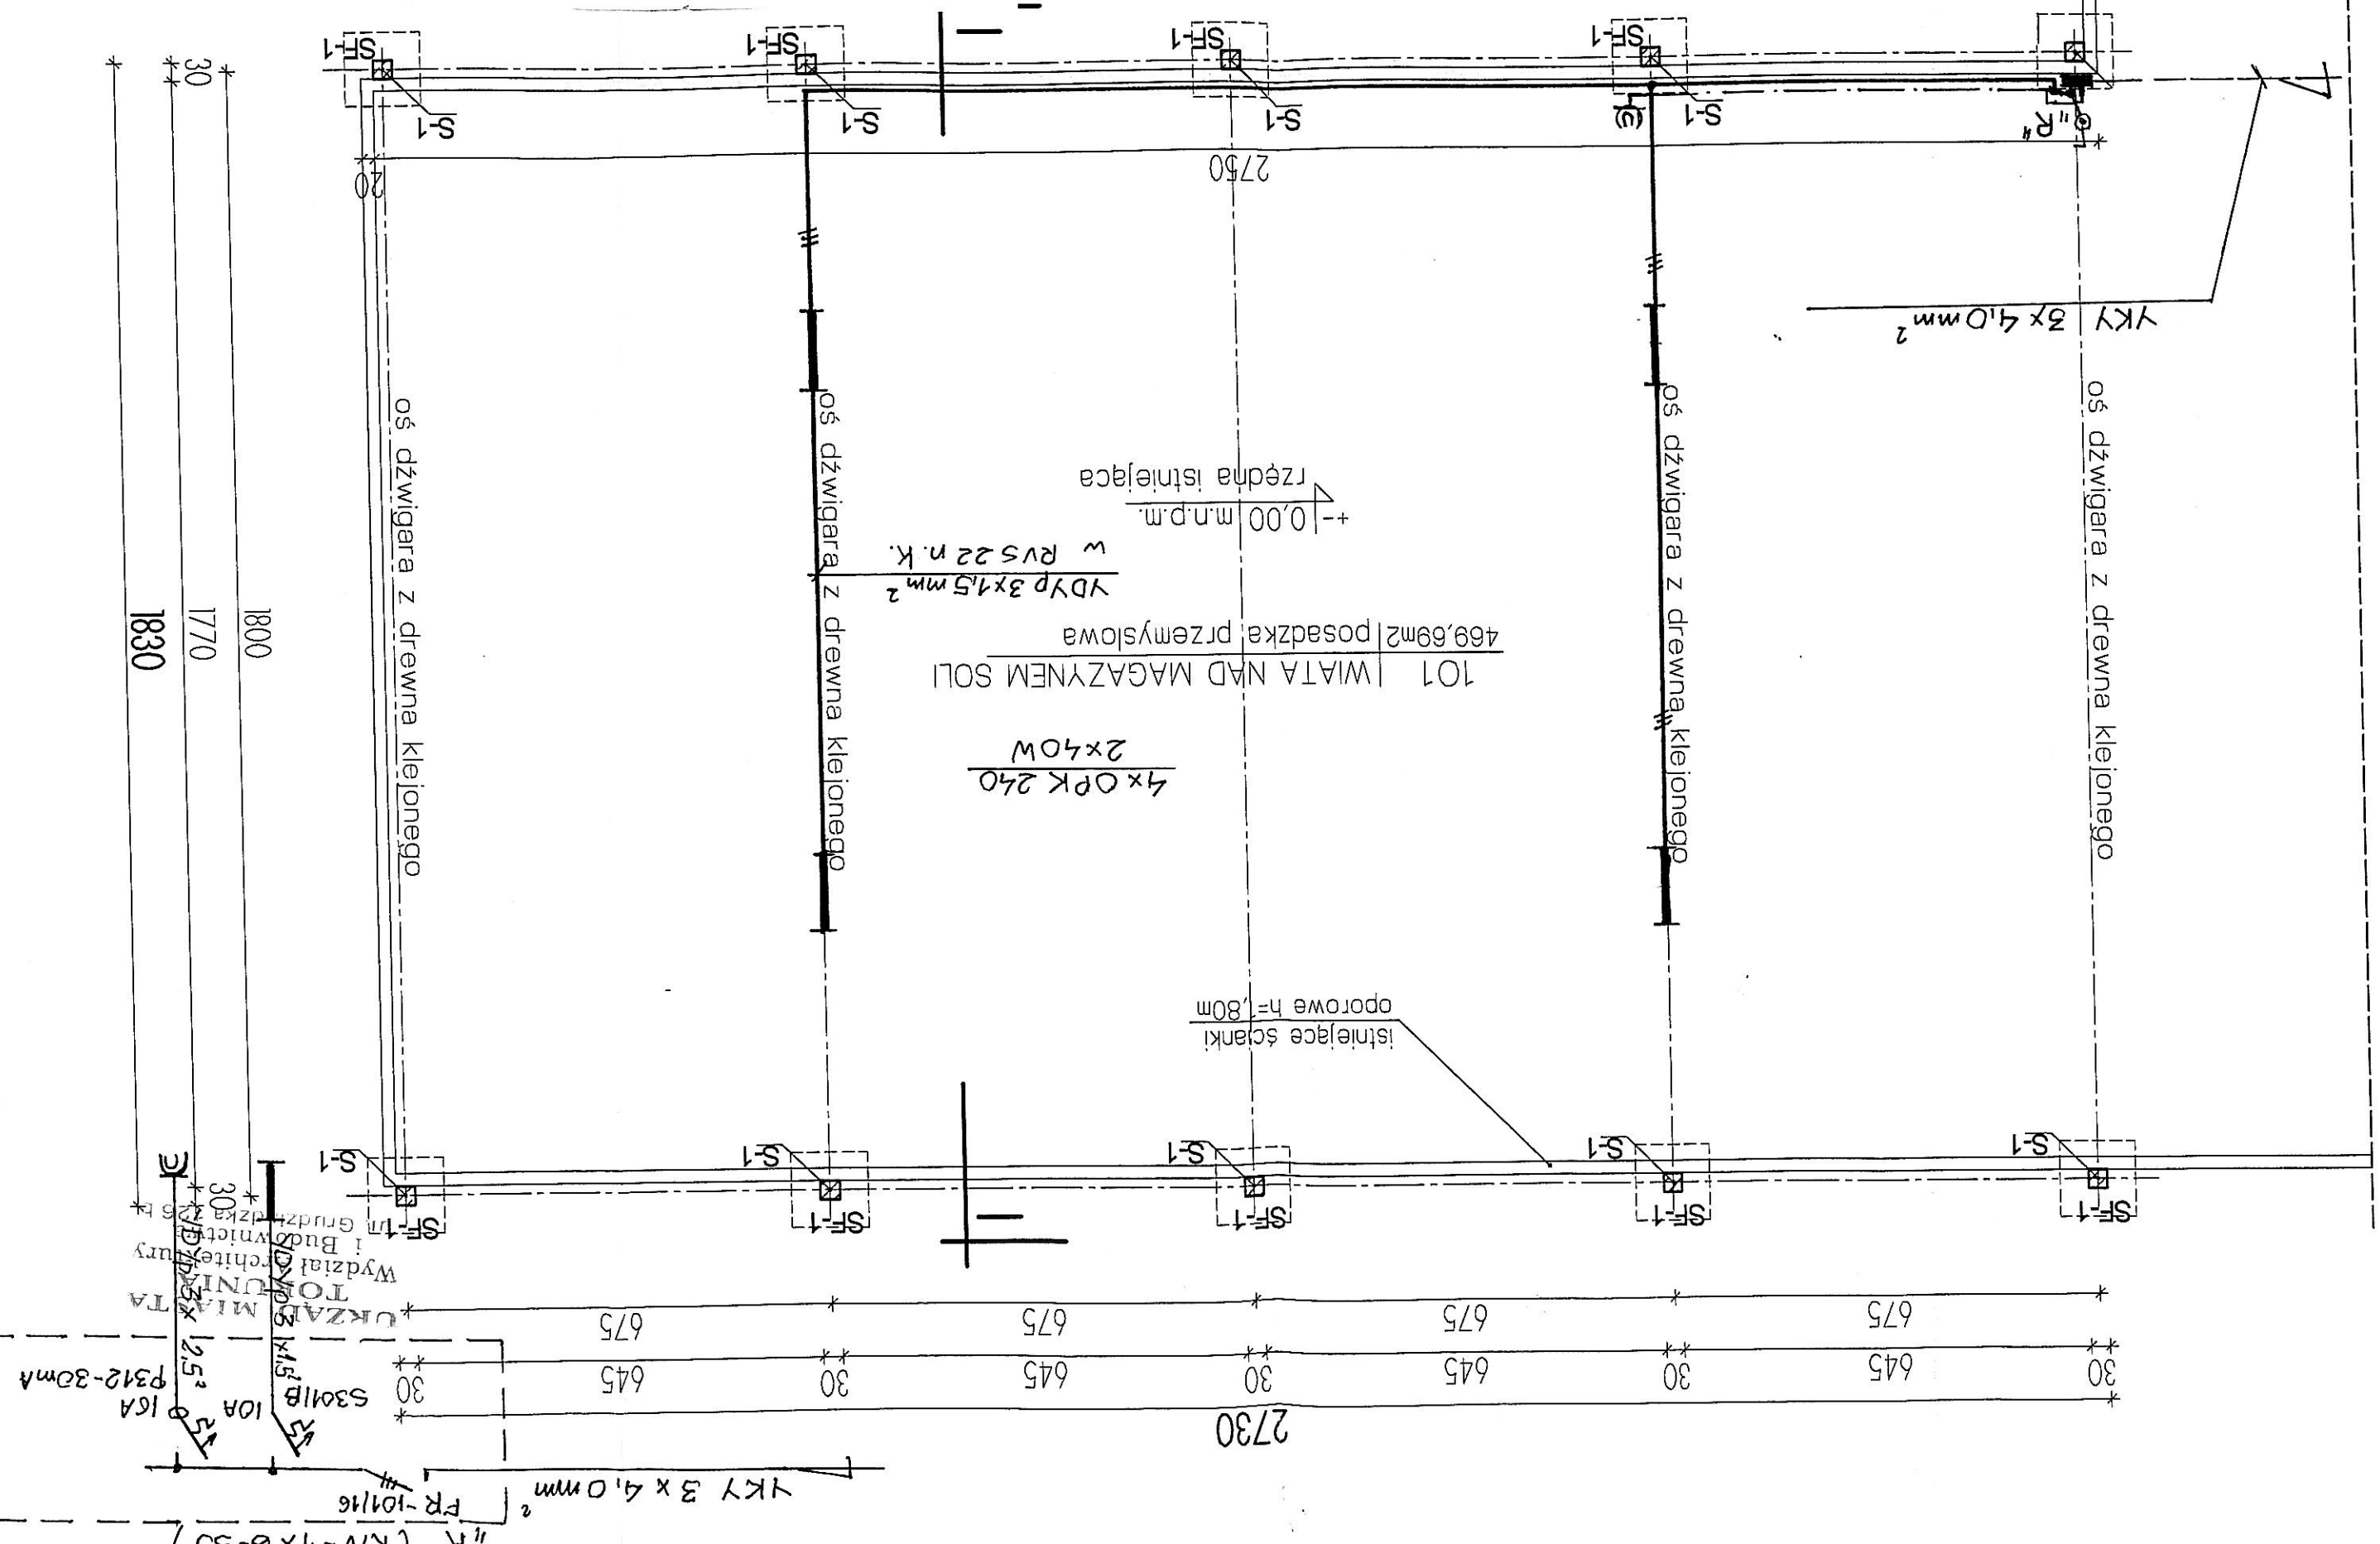

PRACOWNIA PROJEKTOWA "AMBIT" Toruń, ul. Chrobrego 85				OBIEKT:	WIATA NAD SKŁADEM SOLI
87-100 TORUŃ, UL. GRUDZIĄDZKA 159				INWESTOR:	MIEJSKIE PRZEDSIĘBIORSTWO OCZYSZCZANIA SP. Z O.O.
Elektrotechniczna				BRANŻA:	Elektrotechniczna
Projektant:				Tytuł:	zawod.
technika				Imię i nazwisko	Marian Świechowicz
ELEKTRYCZNY:				nr uprawnień	129/TO/88
				data	12/08
				podpis	
				nr rys. E-2	

INSTALACJA OŚWIETLENIOWA

675	675	675	675	675	675
30	30	30	30	30	30
645	645	645	645	645	645
2730	2730	2730	2730	2730	2730

OKRAJ MIASTA
 Wydział Architektury i Budownictwa
 ul. Grudziądzka 126 b
 87-100 Toruń